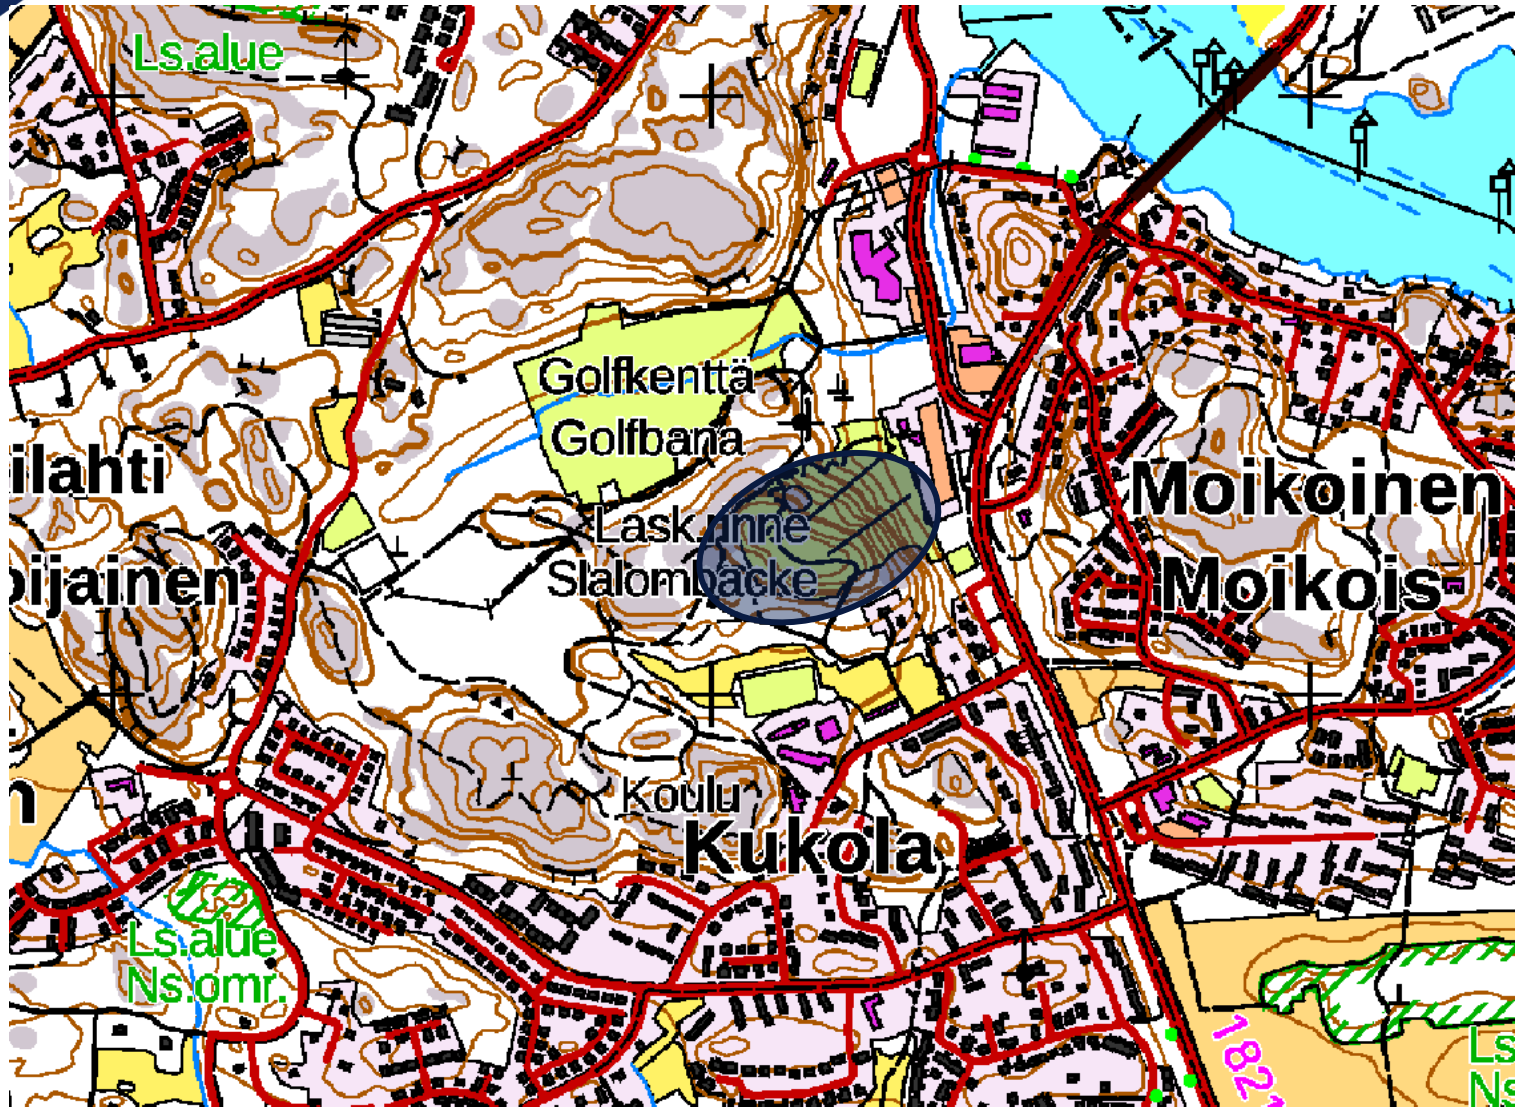

Shell TS Satama 2
Pansiontie 14
20200 Turku

MERIV aluevaraustarve ORIPÄÄ 23. - 30.5.2024

MERIV aluevaraustarve TURKU 26. - 27.5.2024

Nimi
Työ
Osasto

MERIV aluevaraustarve NAANTALI - RAISIO 23.5.-31.5.2024