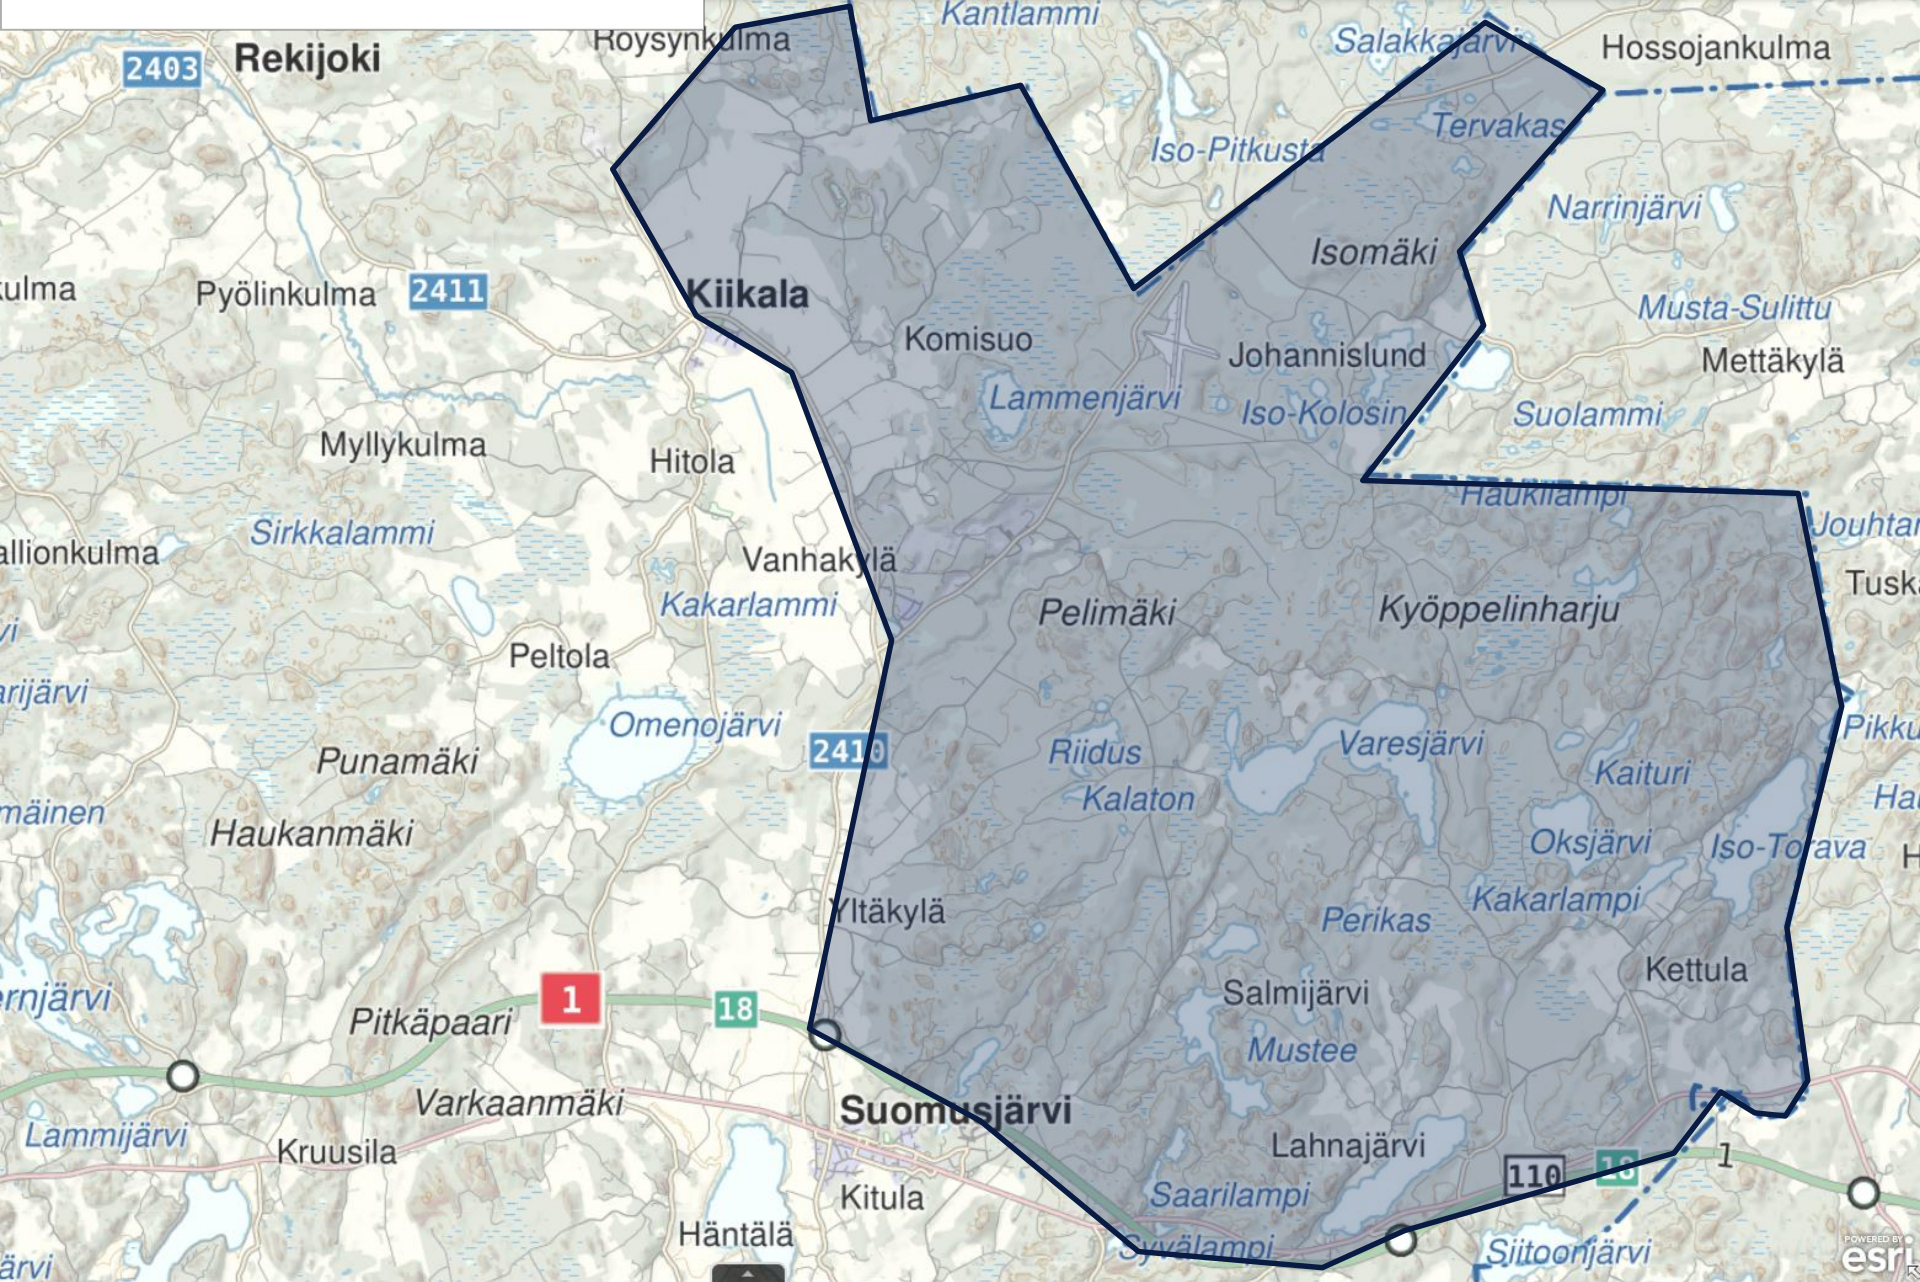

MERIV aluevaraustarve KIIKALA 23.5-31.5.2024