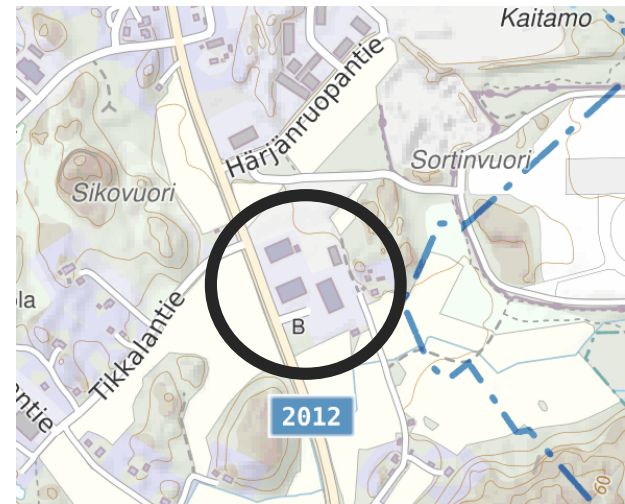

Neste Truck Rusko
Vahdontie 163
21290 Rusko