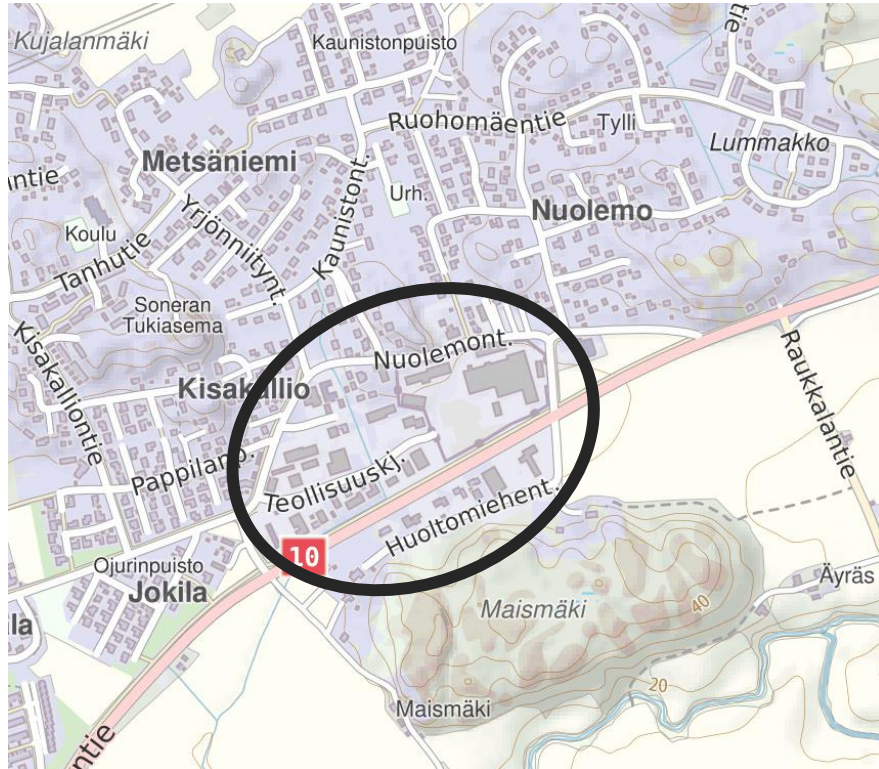

Carrus Delta Oy,
Teollisuuskatu 10
21420 Lieto