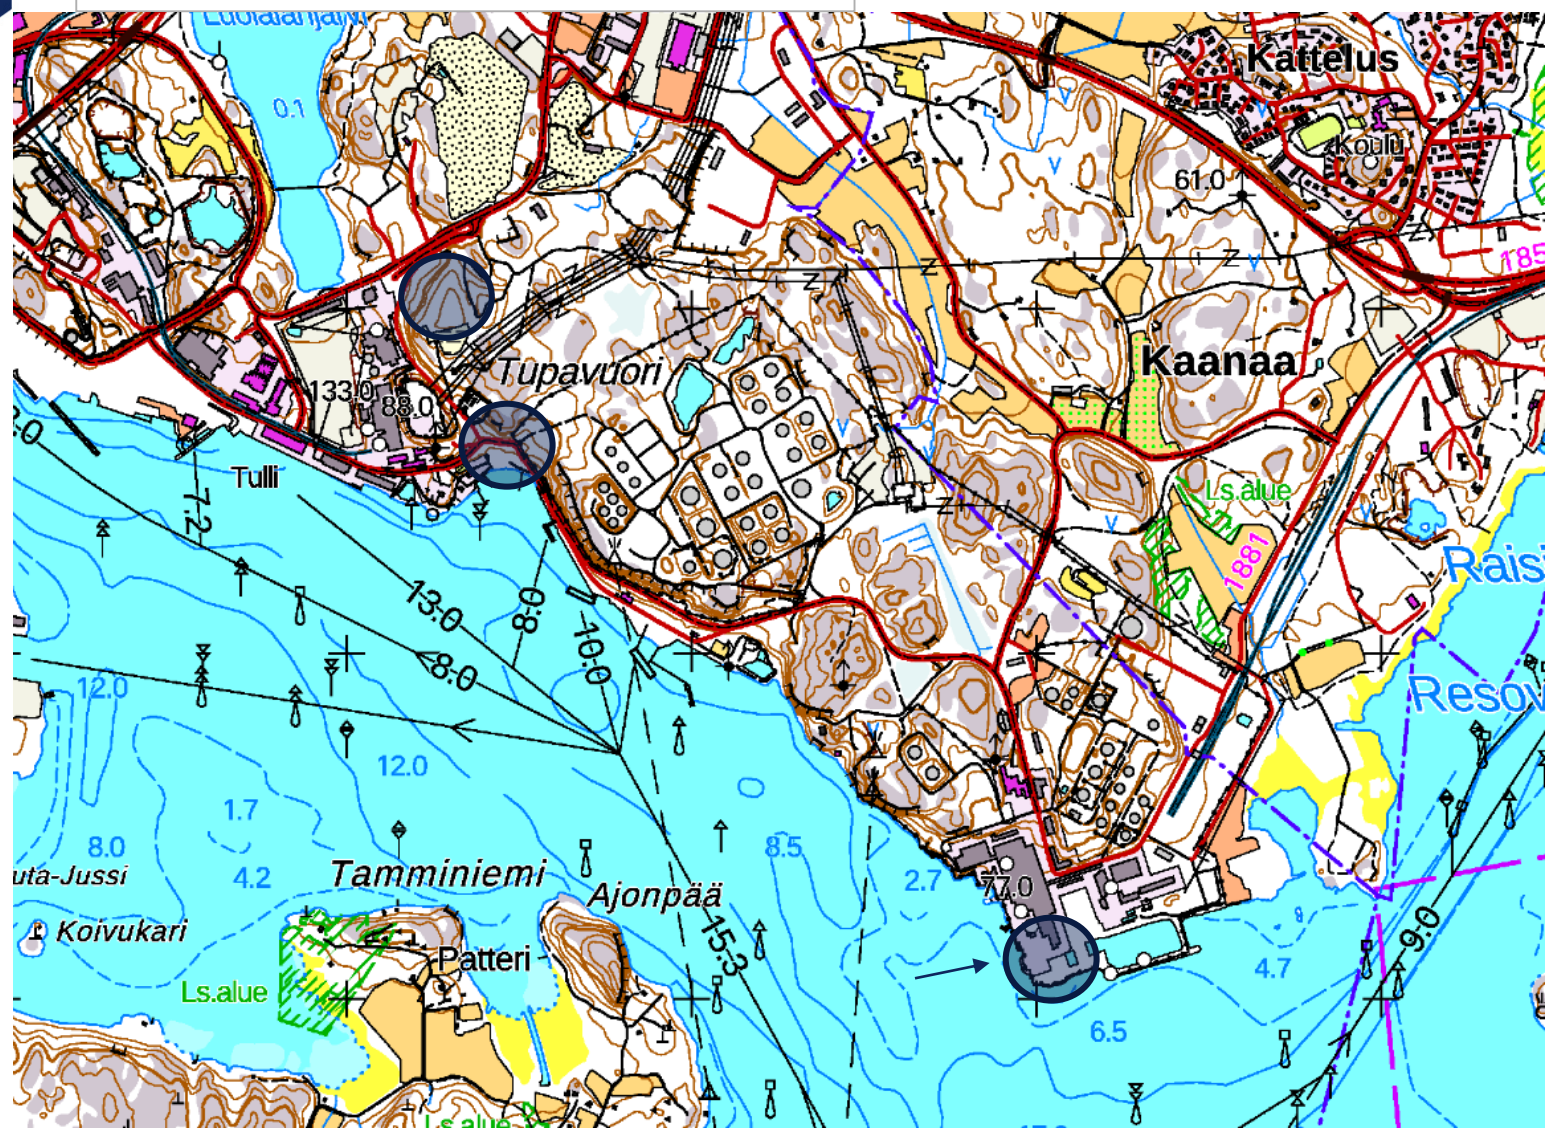

MERIV aluevaraustarve NAANTALI, jalostamo 26. - 28.5.2024