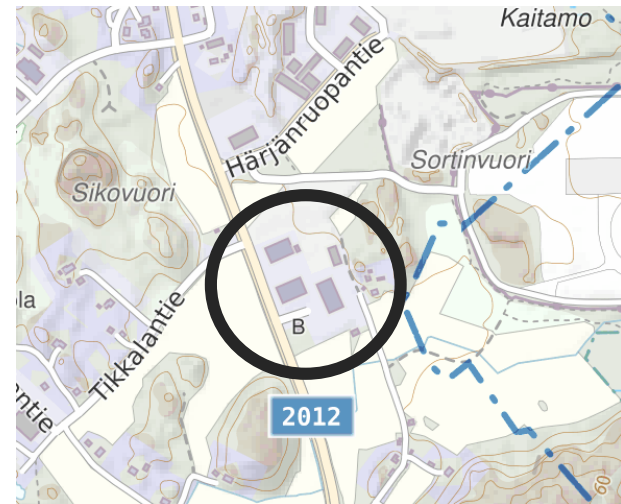

Neste Truck Lieto Tuulissuo,
Loukineaistentie 1
21420 Lieto

St1 Automaatti Lieto,
Loukineaistentie 1
21420 Lieto

Neste Truck Lieto
Haimiontie
Haimiontie 25
21410 Lieto

Neste Truck Lieto Avanti
Eteläkaari 4
21410 Lieto