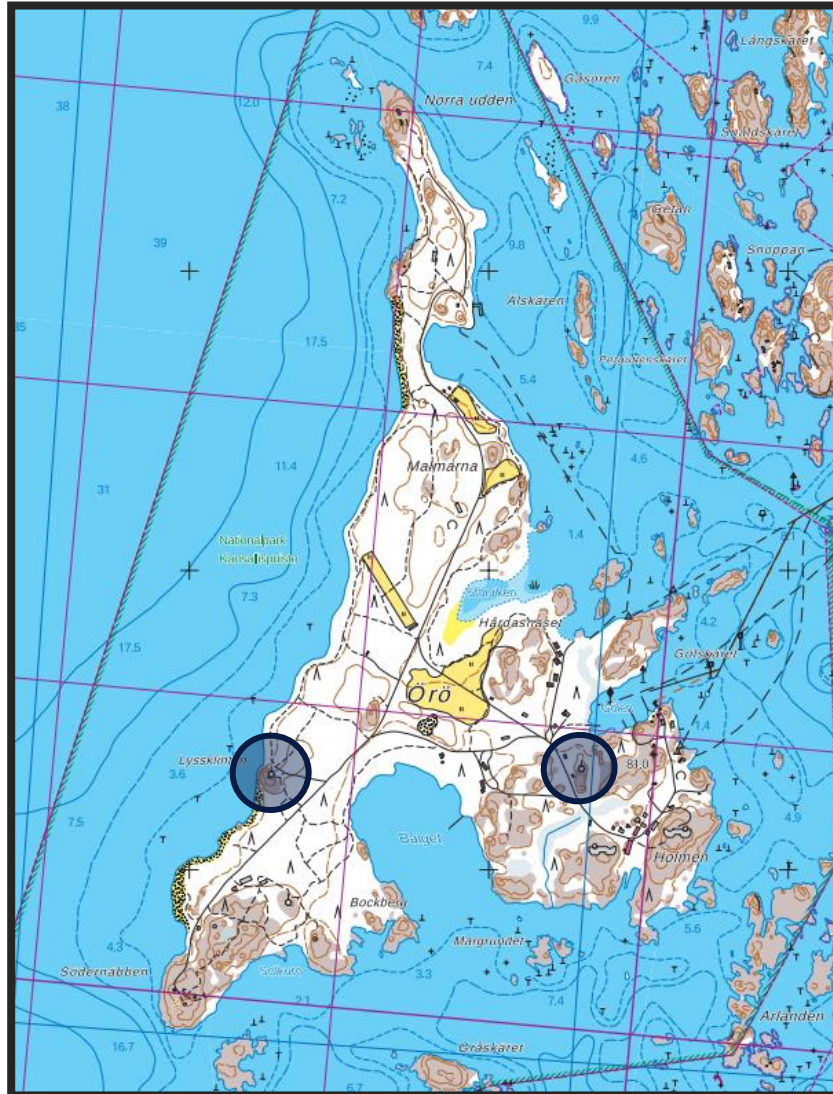

MERIV aluevaraustarve NAANTALI, jalostamo 26. - 28.5.2024

NAANTALI:

Utö

Örö

Koverhar