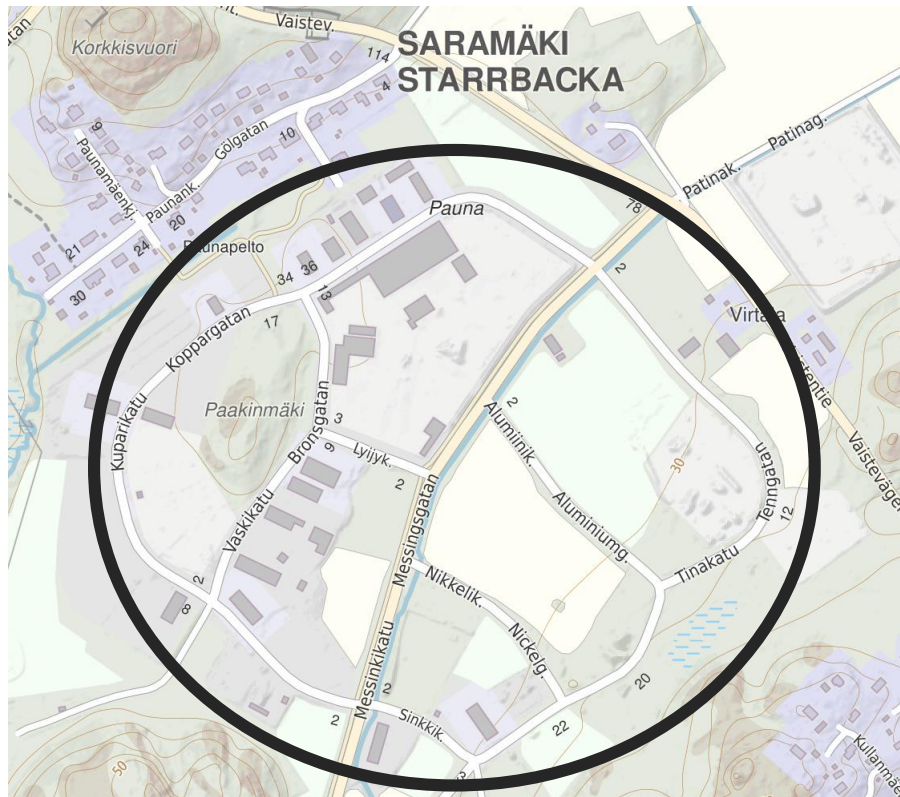

Metsämäen ravirata,
Vanha Tampereentie 235
20380 Turku

Scania Turku (Avanti),
Eteläkaari 6
21420 Lieto

Puolustusvoimat

Försvarsmakten • The Finnish Defence Forces

Lassila&Tikanoja (Saramäki),
Vaskikatu 13
20380 Turku