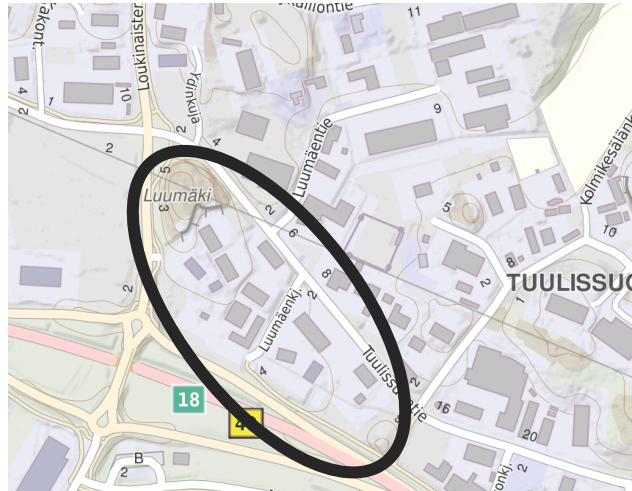

Neste Truck Lieto Tuulissuo,
Loukineaistentie 1
21420 Lieto

St1 Automaatti Lieto,
Loukineaistentie 1
21420 Lieto