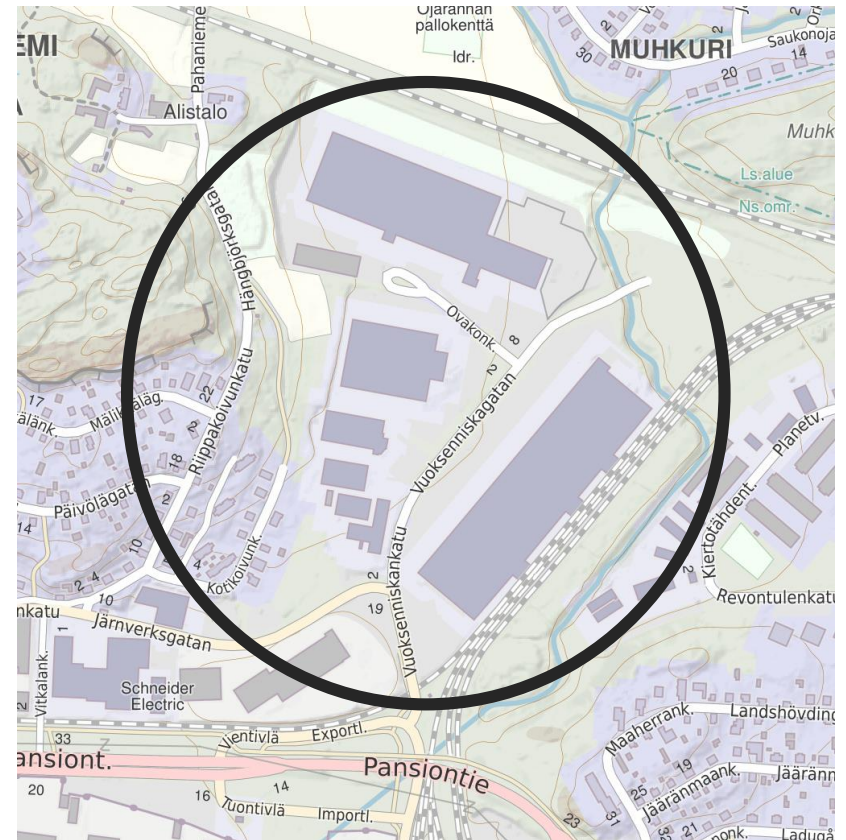

PostNord Oy Turku terminaali ja
varasto,
Ovankokatu 1
20200 Turku