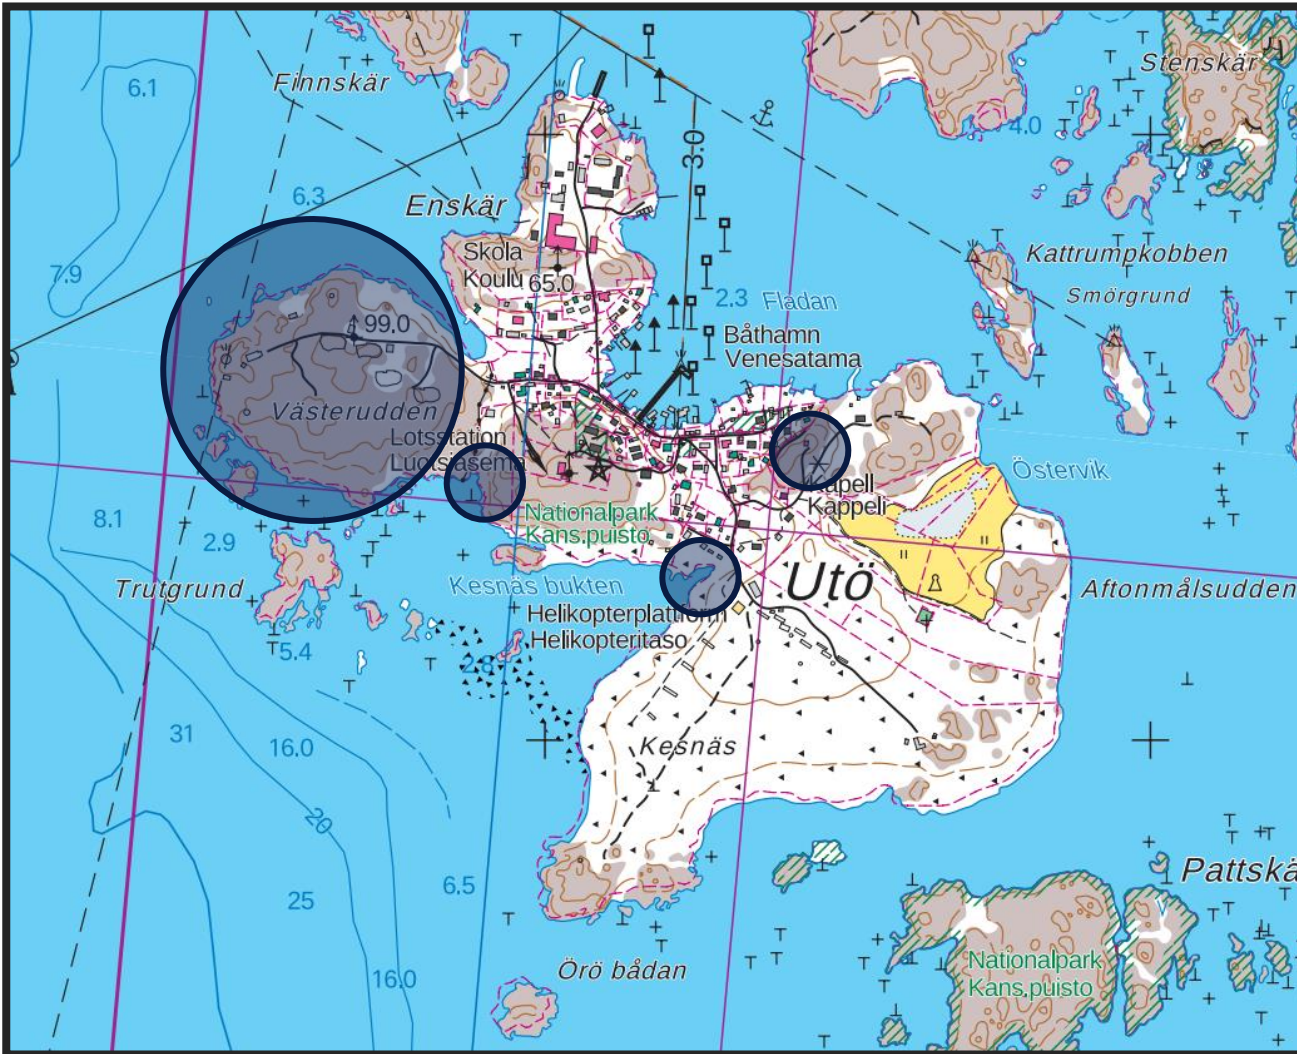

MERIV aluevaraustarve NAANTALI, jalostamo 26. - 28.5.2024

NAANTALI:

Utö

Örö

Koverhar