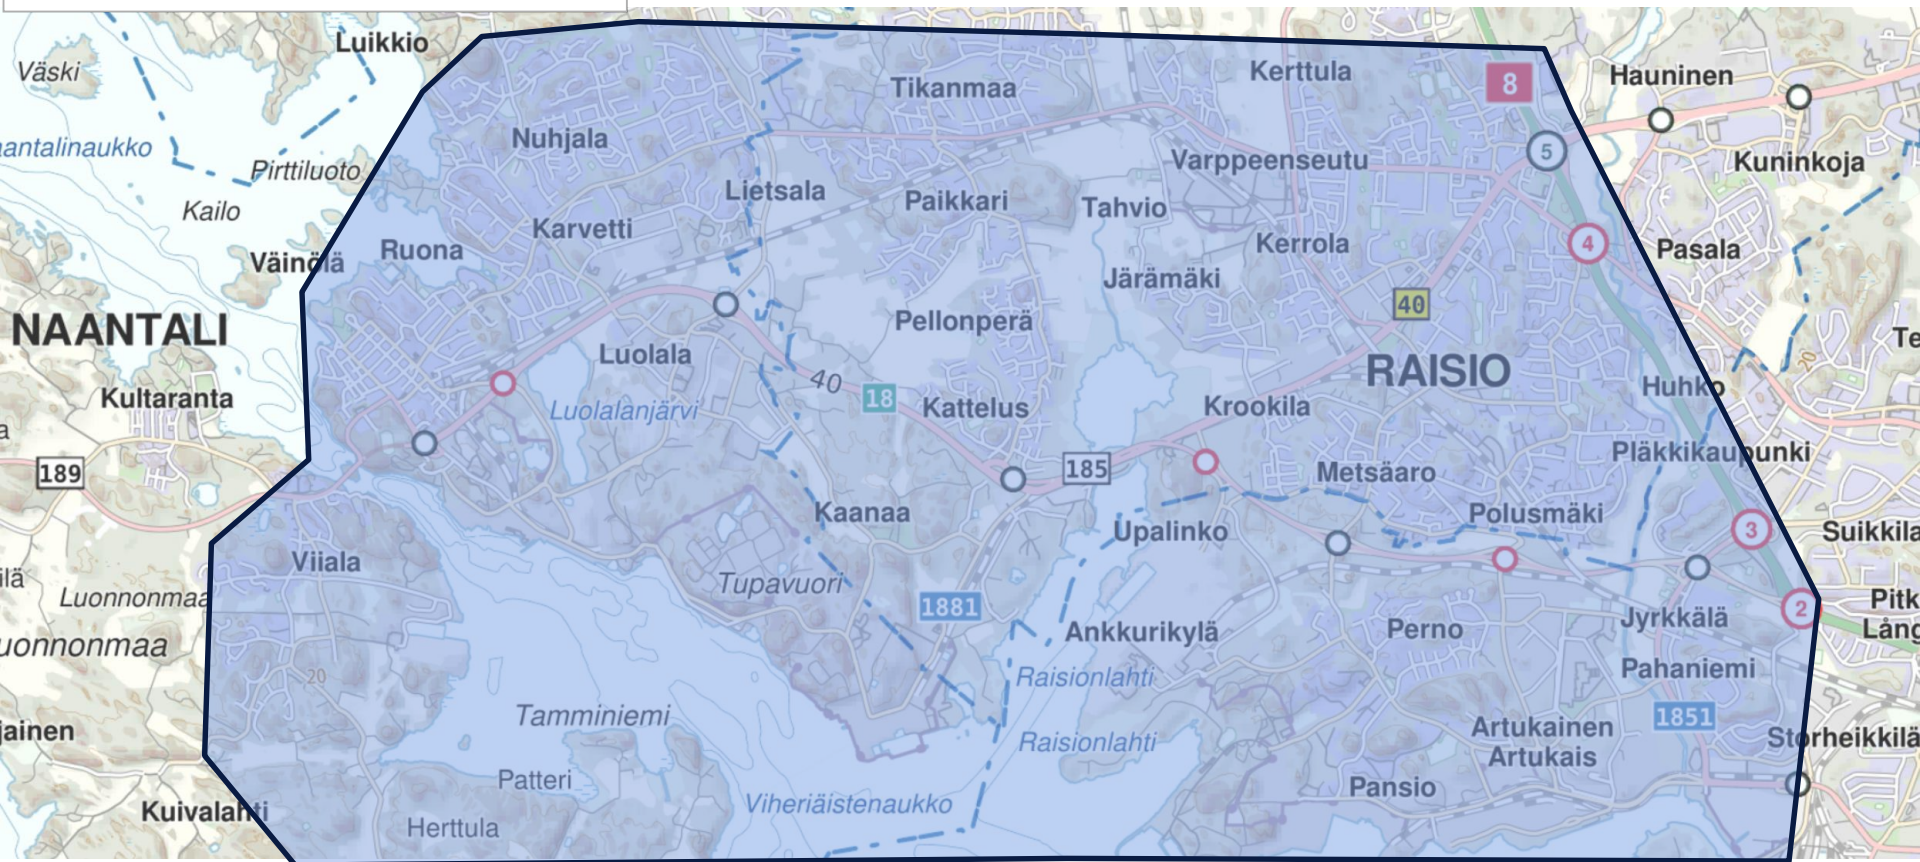

Shell TS Satama 2
Pansiontie 14
20200 Turku

MERIV aluevaraustarve ORIPÄÄ 23. - 30.5.2024

MERIV aluevaraustarve TURKU 26. - 27.5.2024

Nimi
Työ
Osasto

MERIV aluevaraustarve NAANTALI - RAISIO 23.5.-31.5.2024