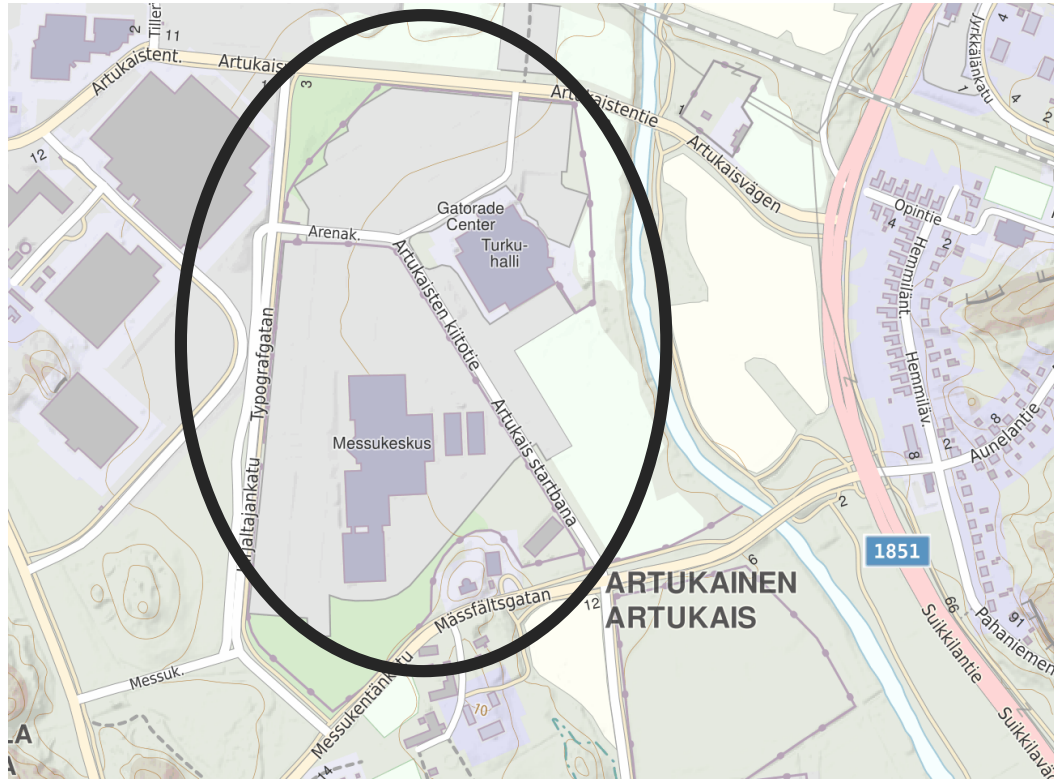

Turun Messukeskus,
Messukentänkatu 9-13
02210 Turku

ABC Raisio,
Piilipuunkatu 2
21200 Raisio