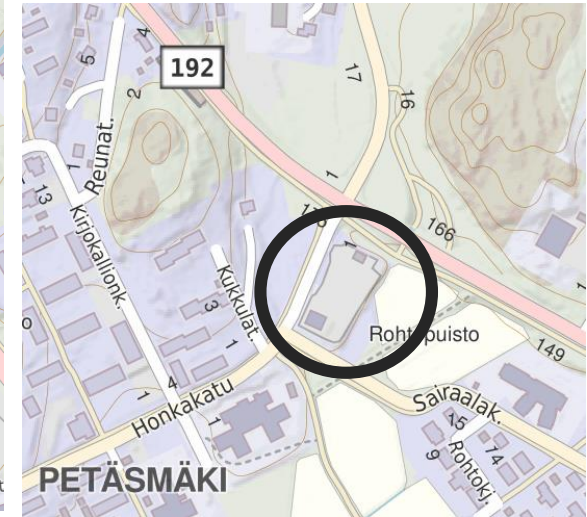

ABC Raisio,
Piilipuunkatu 2
21200 Raisio

Shell TS Naantali Satama
Patenttikatu 10 B
21100 Turku

Neste Truck Turku Satama
Tuontiväylä
Tuontiväylä
20200 Turku

ST1 Raisio Automat
Petäsmäki
Honkakatu 1
21220 Raisio

Shell TS Satama 2
Pansiontie 14
20200 Turku

MERIV aluevaraustarve ORIPÄÄ 23. - 30.5.2024

MERIV aluevaraustarve TURKU 26. - 27.5.2024

Nimi
Työ
Osasto

MERIV aluevaraustarve NAANTALI - RAISIO 23.5.-31.5.2024