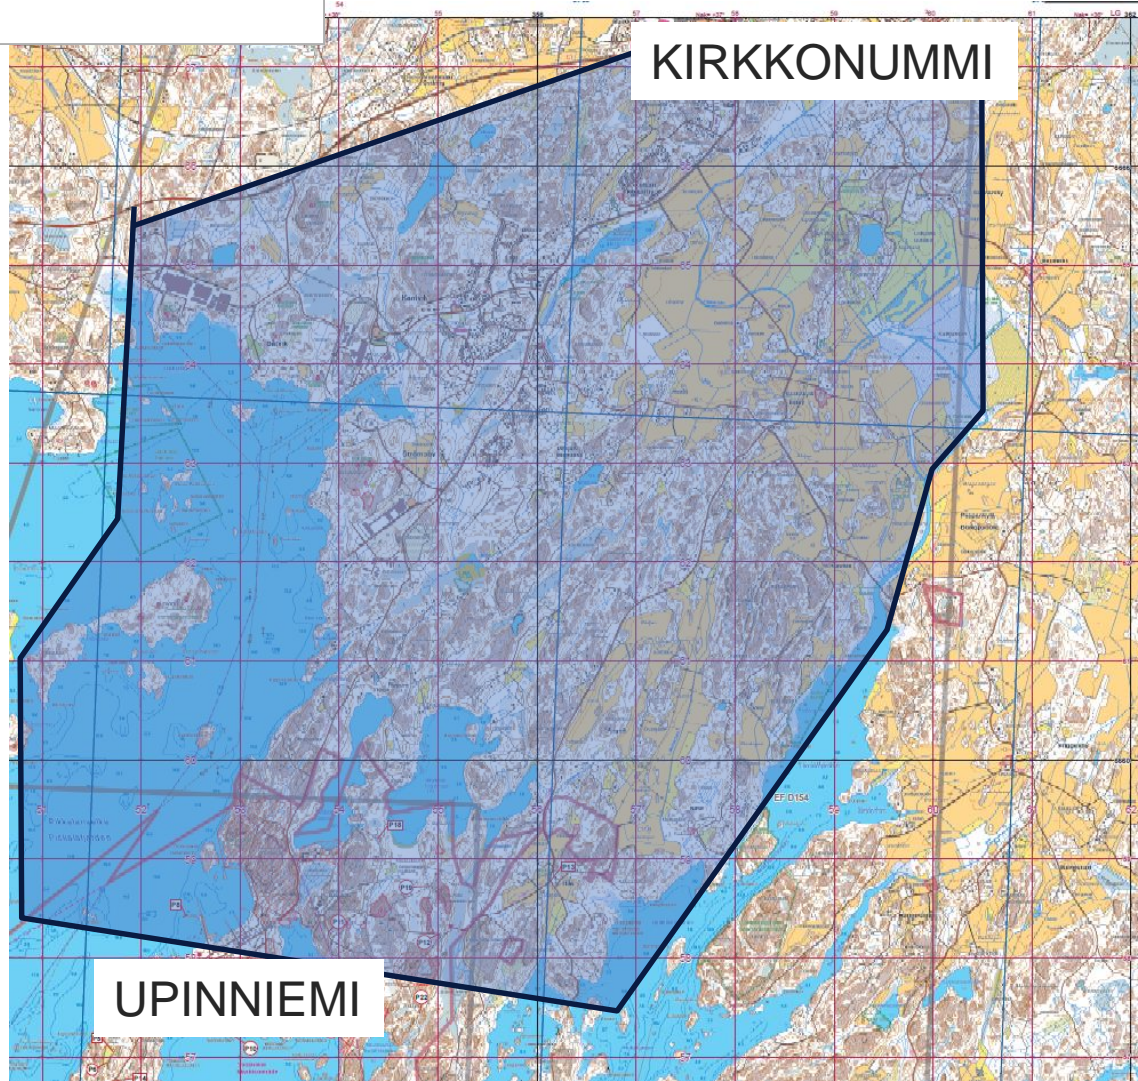

Kalvön 34VFM 27374 38207

Russarö 34VFM 09040 27680

Saaristomerén alue

Örö 34VEM 74125 31110

Utö 34VEM 20940 27040

MERIV aluevaraustarve KIIKALA 23.5-31.5.2024

Merivoimat

MERIV aluevaraustarve MERIHP 23.5-31.5.2024