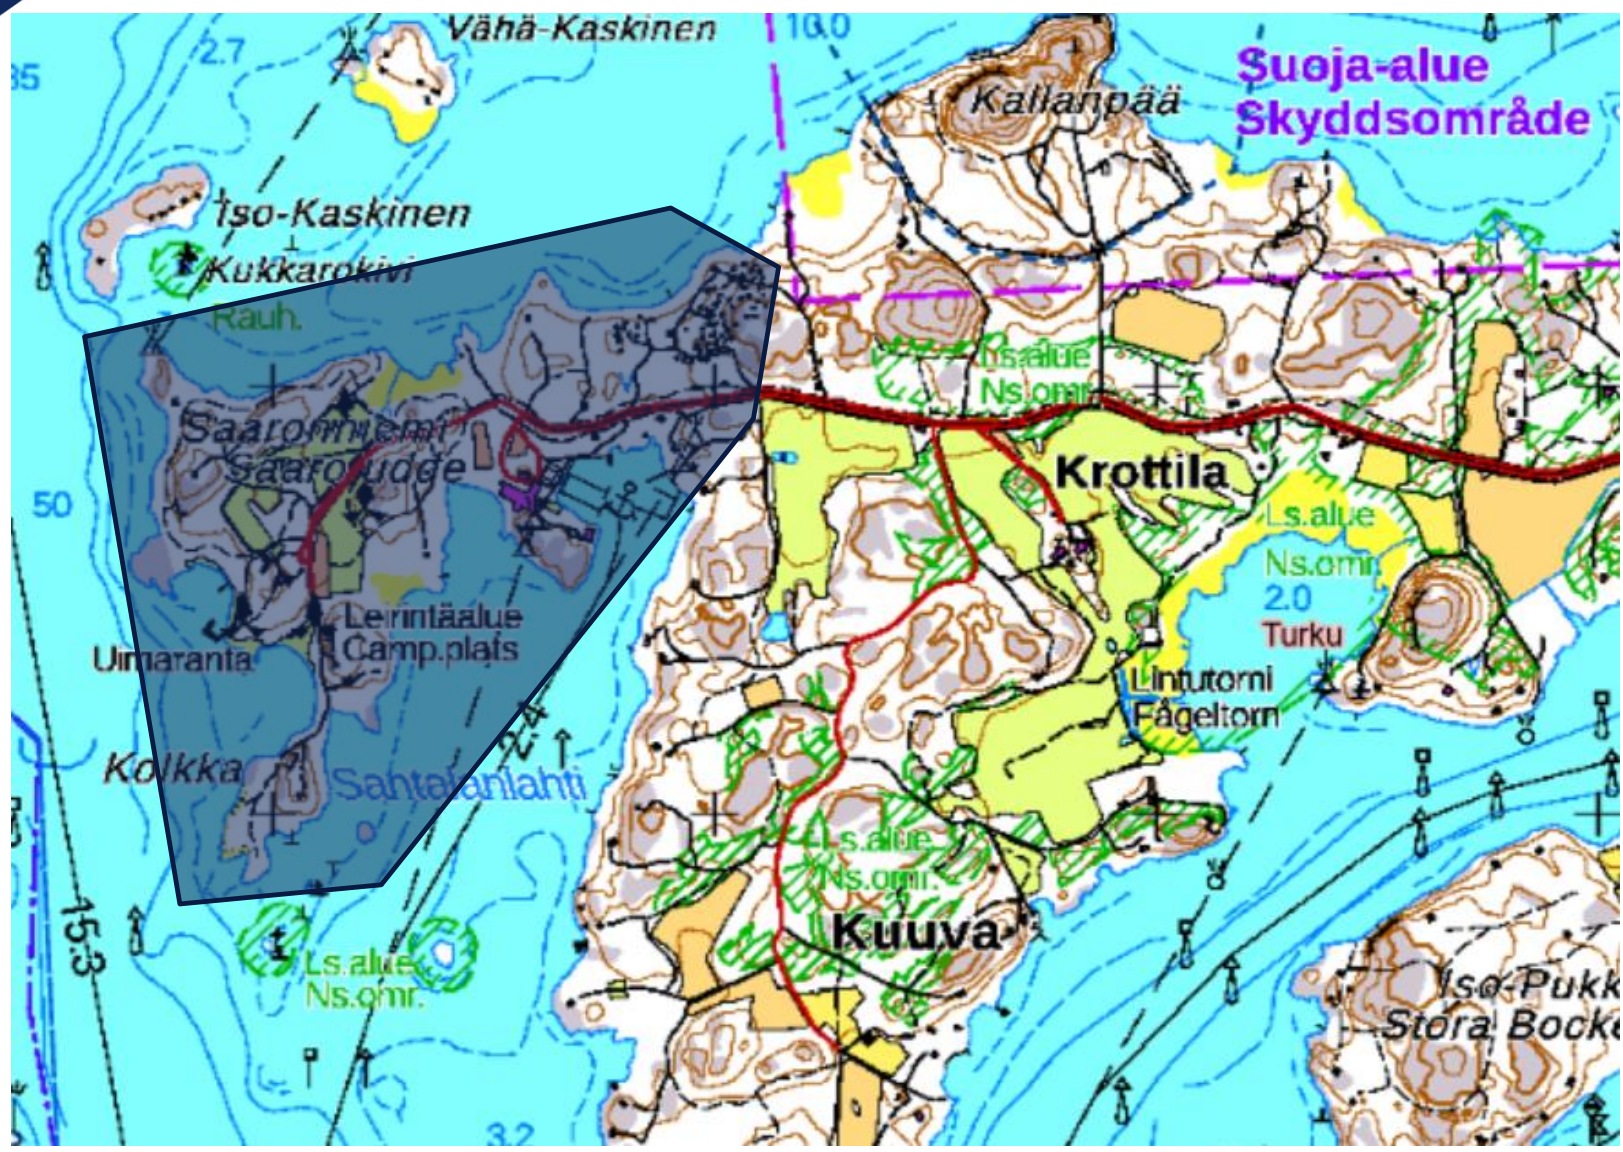

Shell TS Satama 2
Pansiontie 14
20200 Turku

MERIV aluevaraustarve ORIPÄÄ 23. - 30.5.2024

MERIV aluevaraustarve TURKU 26. - 27.5.2024

Nimi
Työ
Osasto

MERIV aluevaraustarve NAANTALI - RAISIO 23.5.-31.5.2024