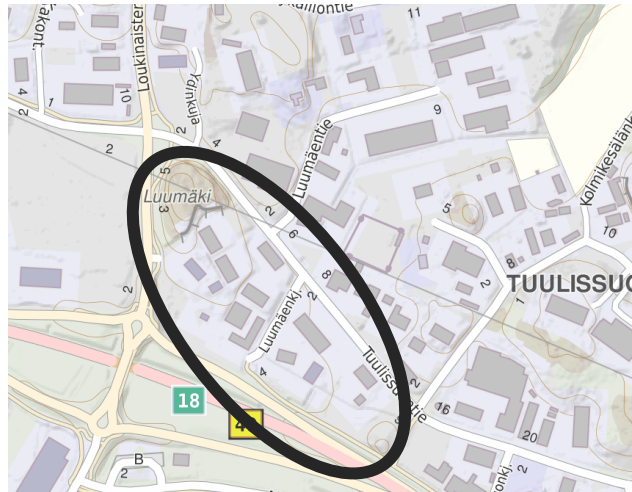

Neste Truck Paimio
Ajurintie 1
21530 Paimio

Carrus Delta Oy,
Teollisuuskatu 10
21420 Lieto

Shell Turku Oriketo,
Vanha-Tampereentie 203
20380 Turku

Neste Truck Turku Vanha
Tampereentie,
Vanha Tampereentie 205
20380 Turku