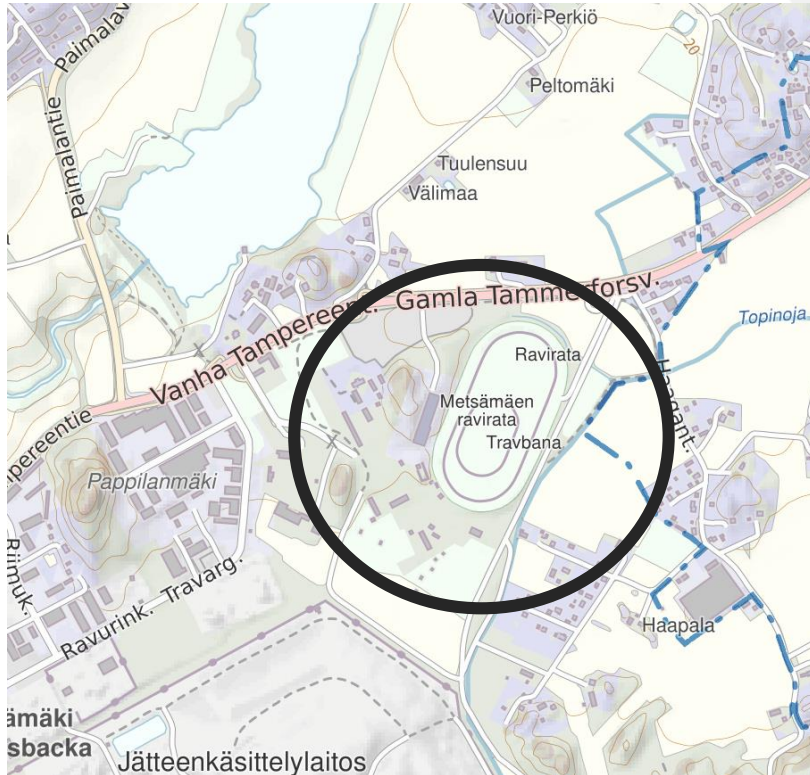

Kalvön 34VFM 27374 38207

Russarö 34VFM 09040 27680

Saaristomerén alue

Örö 34VEM 74125 31110

Utö 34VEM 20940 27040

MERIV aluevaraustarve KIIKALA 23.5-31.5.2024

Merivoimat

MERIV aluevaraustarve MERIHP 23.5-31.5.2024

Metsämäen ravirata,
Vanha Tampereentie 235
20380 Turku

Scania Turku (Avanti),
Eteläkaari 6
21420 Lieto

Puolustusvoimat

Försvarsmakten • The Finnish Defence Forces

Lassila&Tikanoja (Saramäki),
Vaskikatu 13
20380 Turku