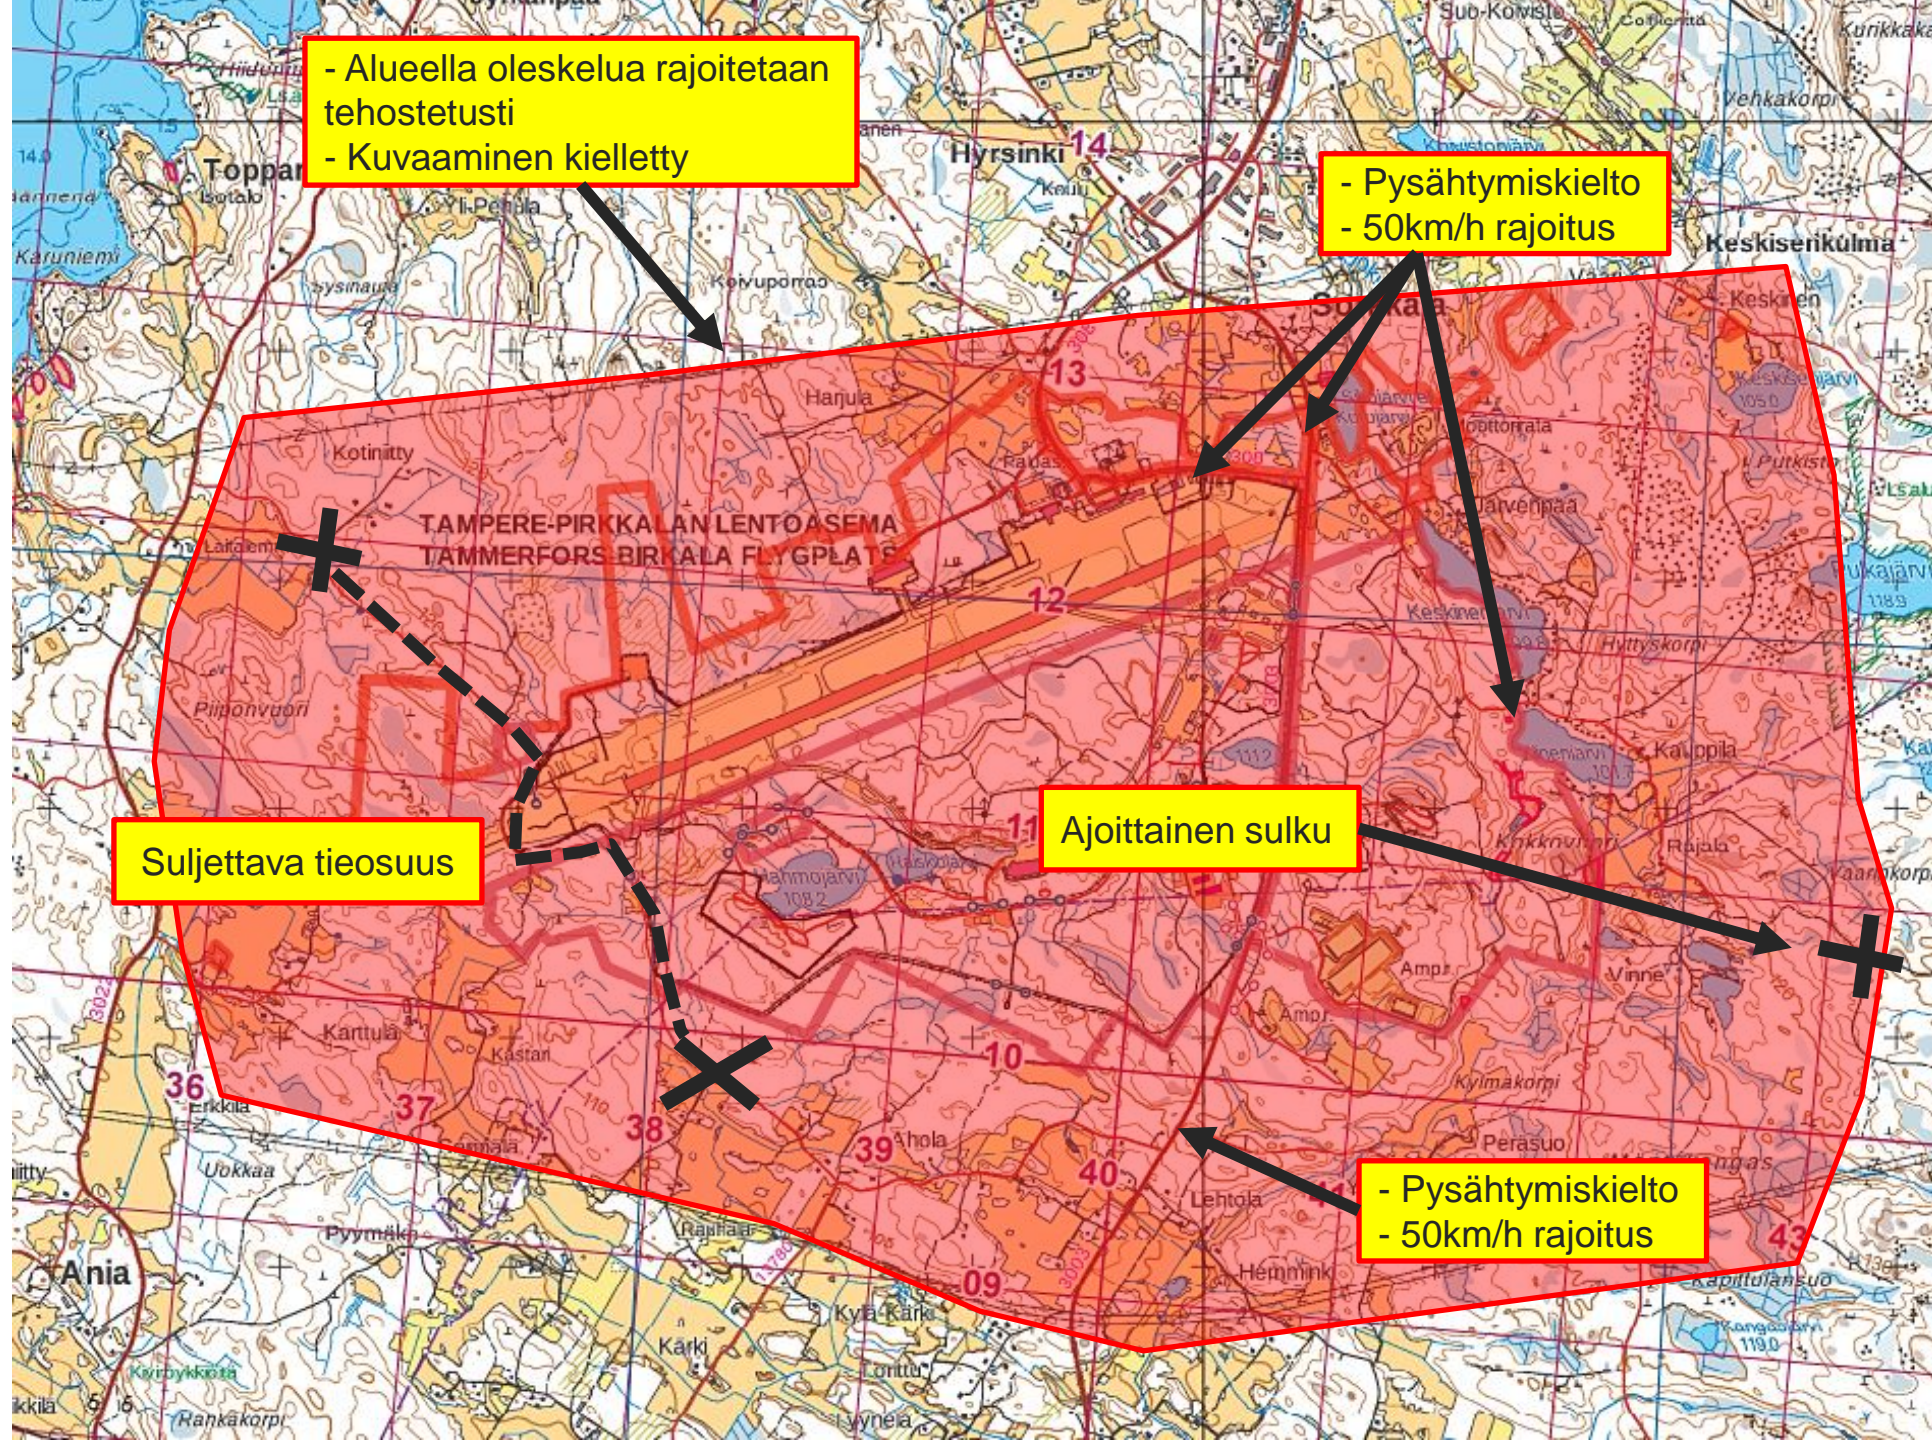

KIINTEISTÖJEN TILAPÄINEN KÄYTTÄMINEN SEKÄ LIKKUMISEN RAJOITTAMINEN PUOLUSTUSVOIMIEN TOIMINNASSA

PIRKKALASSA, LEMPÄÄLÄSSÄ JA JOKIOISISSA

11.5. - 30.6.2026

PIRKKALA LEMPÄÄLÄ

= Tilapäinen harjoitusalue

= Liikkumista saatetaan rajoittaa tilapäisesti

- Alueella tarkastuspisteitä
- Kulunvalvontaa
- Hetkellisiä liikenteen pysähdyksiä

PIRKKALA LEMPÄÄLÄ

Jokioinen

 = Tilapäinen harjoitusalue

 = Liikkumista saatetaan rajoittaa tilapäisesti

- Alueella tarkastuspisteitä

- Kulunvalvontaa

- Hetkellisiä liikenteen pysähdyksiä