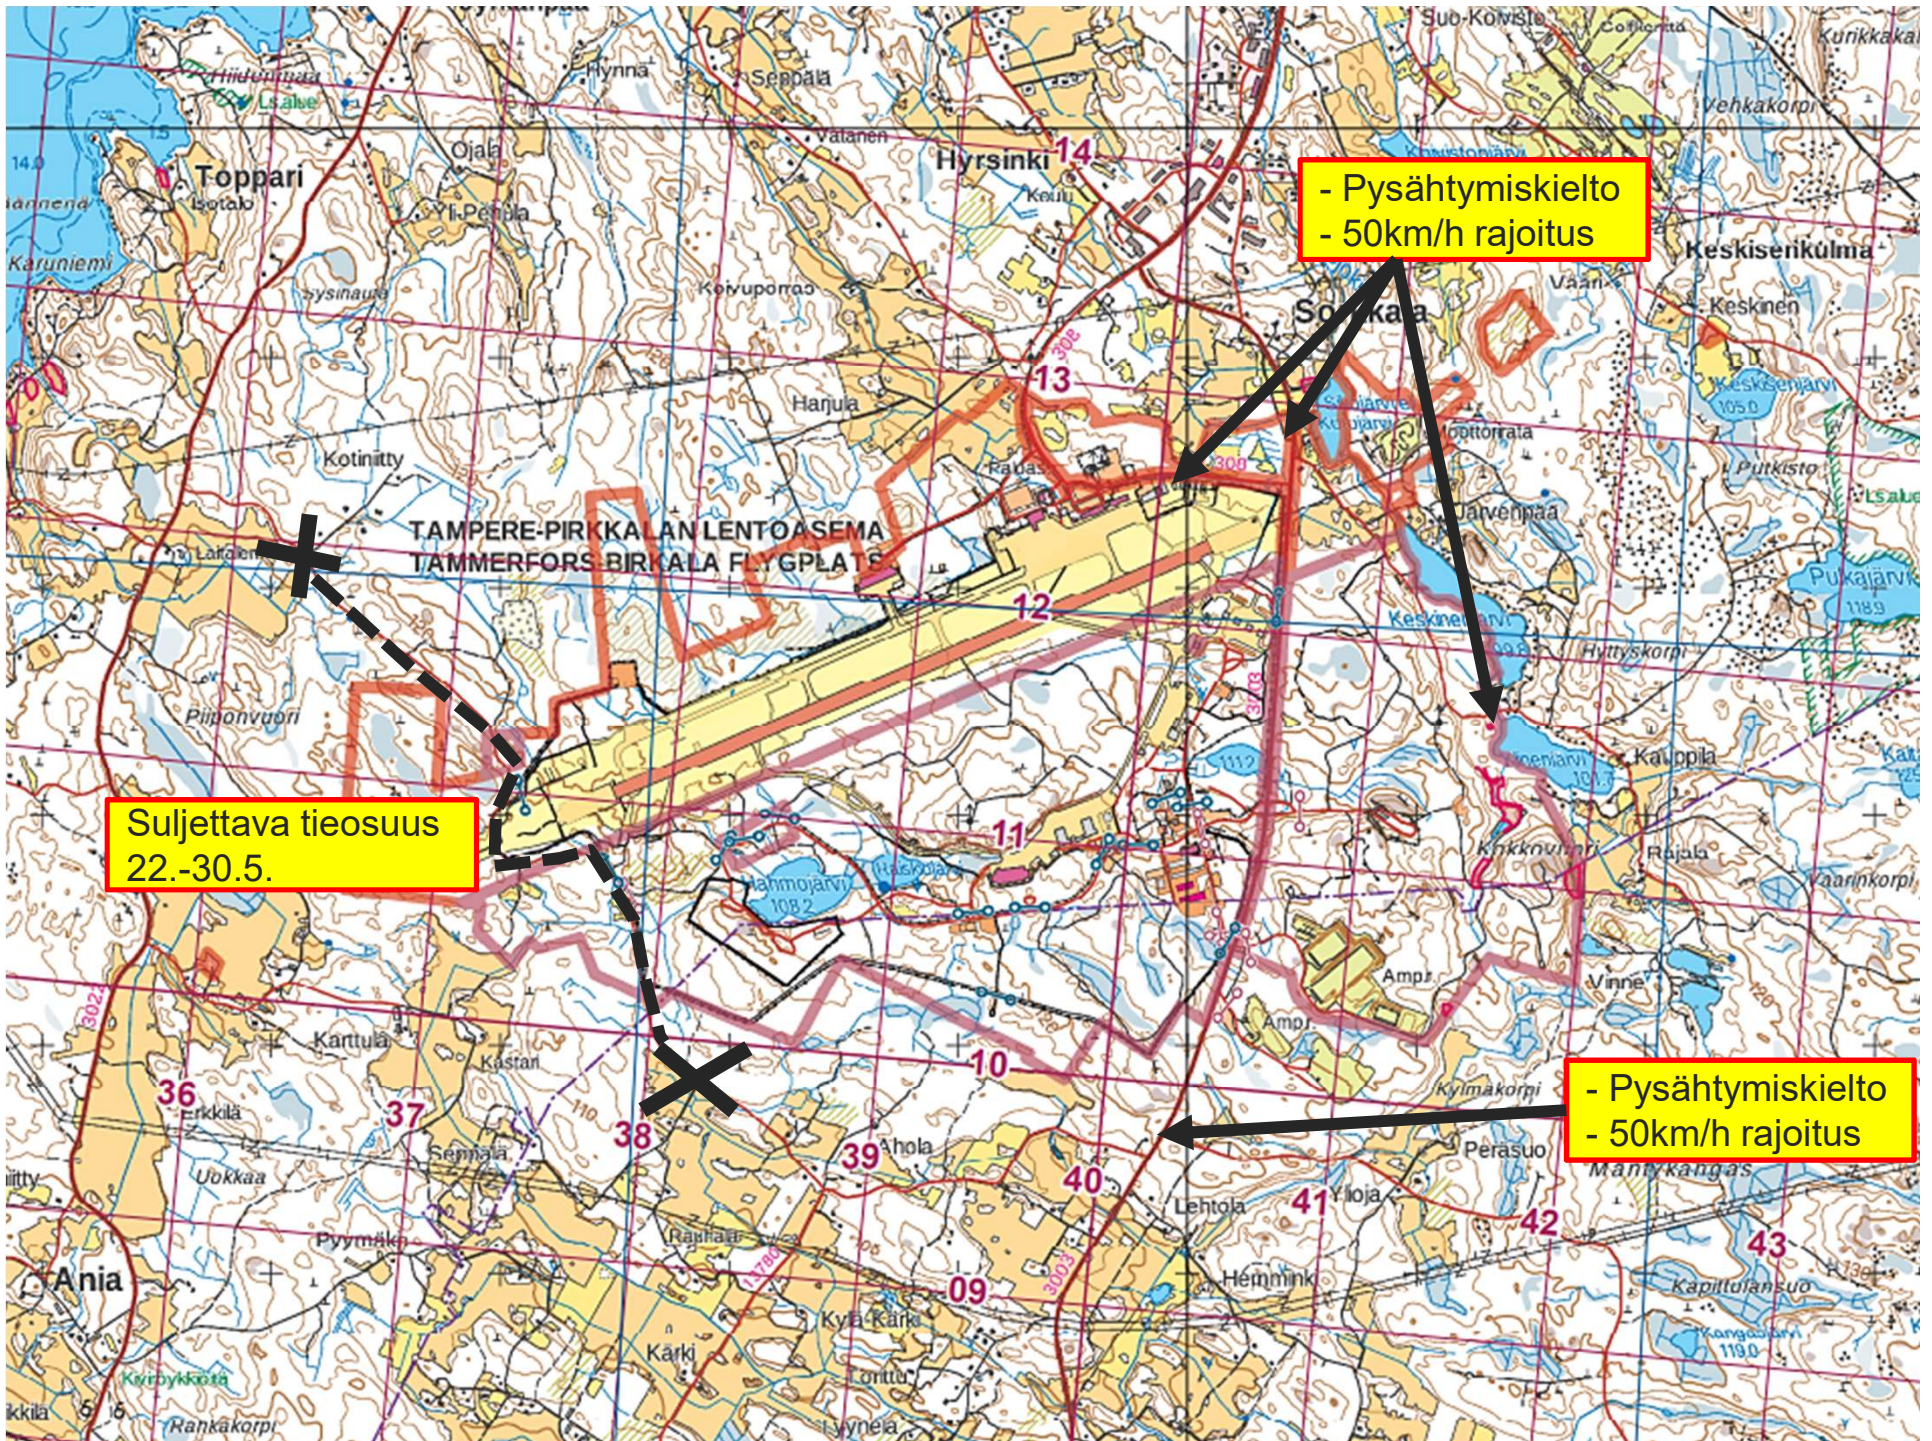

 = Tilapäinen harjoitusalue

 = Liikkumista saatetaan rajoittaa tilapäisesti

Suljettava tieosuus  
22.-30.5.

- Pysähtymiskielto  
- 50km/h rajoitus

- Pysähtymiskielto  
- 50km/h rajoitus

**Tilapäinen harjoitusalue-kyllit**  
**22.5. – 7.6.2024**

1200x510 m

**SEIS!**

**PUOLUSTUSVOIMAT**

**Alue on harjoituksen vuoksi tilapäisesti puolustusvoimien käytössä**

**Asiaton liikkuminen alueella kielletty**

**Laki puolustusvoimista 15 §**

Malli

**SEIS!**

**PUOLUSTUSVOIMAT**

**Alue on harjoituksen vuoksi tilapäisesti puolustusvoimien käytössä**

**Asiaton liikkuminen alueella kielletty**

**Laki puolustusvoimista 15§**

Nimi  
Työ  
Osasto